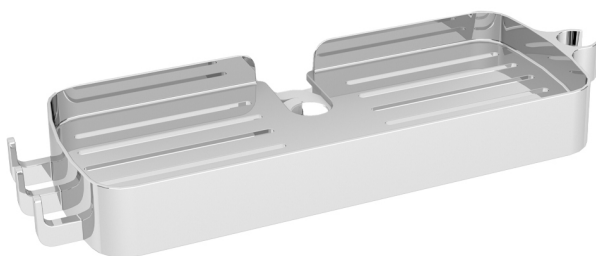

 110-1708	 <i>Cromo</i>	 1
--	---	---

110-1912

PORTA SAPONE MINEO PER SALISCENDI

 110-1912-CR	 <i>Cromo</i>	 1
110-1912-NO	<i>Nero Opaco</i>	1

110-1913

PORTASAPONE PER SALISCENDI SCIACCA

 110-1913	 <i>Cromo</i>	 1
--	---	---