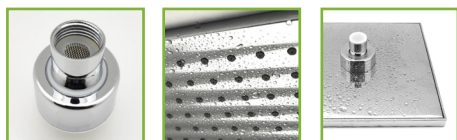

 110-125	 Cromo - Diam. 125 mm	 1
---	---	---

110-12601

SOFFIONE DOCCIA MOD. 12601

 110-12601	 cm 20x20	 1
---	---	---

110-12602

SOFFIONE WATER SAVING ORANGE

Soffione con funzione water saving, abbinabile con doccetta 110-13019.