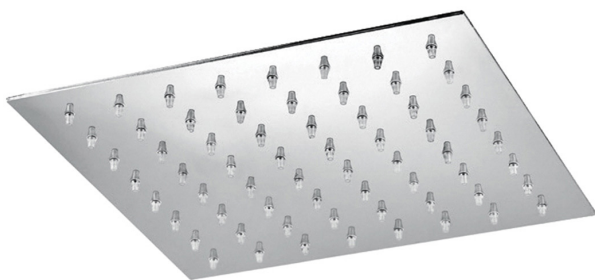

BRACCIO DOCCIA QUADRATO

Braccio doccia quadrato minimale in ottone. Attacchi 1/2" M. Braccio L. 25x25. Con rosone L. 58x58 mm.

110-VB270-30	L. 300 mm	1
110-VB270-35	L. 350 mm	1

110-VQ

SOFFIONE QUADRO EXTRA PIATTO