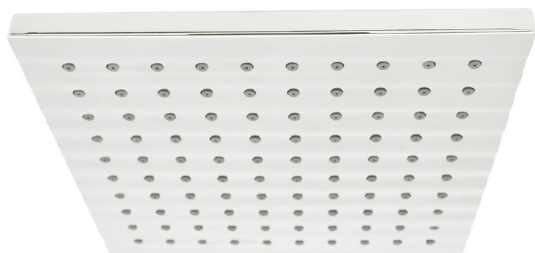

SOFFIONE DOCCIA MOD. 12601