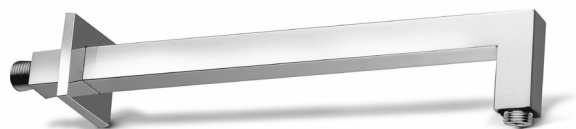

110-1042

BRACCIO DOCCIA QUADRO IN OTTONE PESANTE

 110-1042	 <i>cm 40</i>	 1
--	---	---

110-1091

BRACCIO DOCCIA LEGGERO CON ROSONE

Braccio doccia tipo leggero, con rosone in acciaio inox. Attacchi G 1/2. Braccio diam. 18 mm.