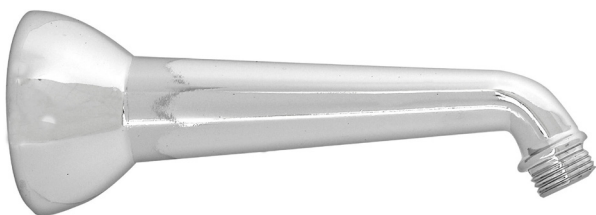

110-1041

BRACCIO DOCCIA PESANTE ZAMA CROMATO