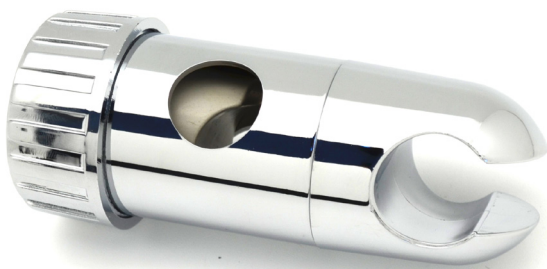

110-192

SUPPORTO DOCCIA PER ASTA SALISCENDI

Supporto doccia in abs.

		
110-192	<i>Diam.25</i>	100

110-1920

SUPPORTO PER ASTA SALISCENDI

Supporto per asta saliscendi D. 19 mm.

		
110-1920	<i>Diam. 19</i>	100