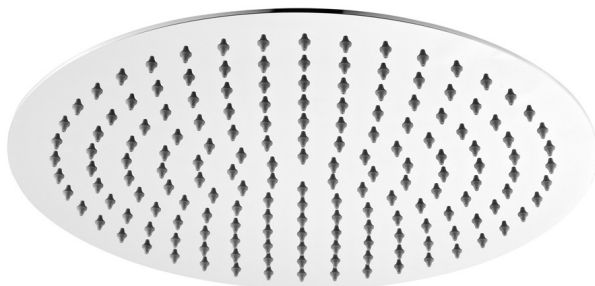

 110-130	 Cromo - Diam. 70 mm	 1
---	--	---

SOFFIONE DOCCIA SQUALO CON SNODO ZAMA

Soffione con imballo blisterato. Soffione 3 getti. Altezza totale cm 11; diametro cm 8.

110-132	Cromo - Diam. 80 mm	1

DIANHYDRO

110-DQ01

SOFFIONE DOCCIA QUADRO ULTRA SLIM ACCIAIO INOX

Soffione doccia in Acciaio 304 cromato lucido. Spessore 2 mm. Sfera e dado in ottone.

110-DQ01-200	cm 20x20	1
110-DQ01-250	cm 25x25	1
110-DQ01-350	cm 35x35	1
110-DQ01-400	cm 40x40	1

DIANHYDRO

110-DT01

SOFFIONE DOCCIA TONDO ULTRA SLIM ACCIAIO INOX

Soffione doccia in Acciaio 304 cromato lucido. Spessore 2 mm. Sfera e dado in ottone.

110-DT01-200	Diam. 200 mm	1
110-DT01-250	Diam. 250 mm	1
110-DT01-350	Diam. 350 mm	1
110-DT01-400	Diam. 400 mm	1